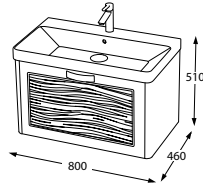

GÜRSU

105

Parlak Beyaz

BANYO DOLABI / BATHROOM CABINET
KOD / CODE : E01.105.851.400

GÜRSU

80

Parlak Beyaz

BANYO DOLABI / BATHROOM CABINET
KOD / CODE : E01.080.851.400