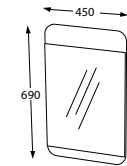

GÜRSU

60

Parlak Beyaz

BANYO DOLABI / BATHROOM CABINET
KOD / CODE : E01.060.851.400

GÜRSU

50

Parlak Beyaz

BANYO DOLABI / BATHROOM CABINET
KOD / CODE : E01.050.851.400