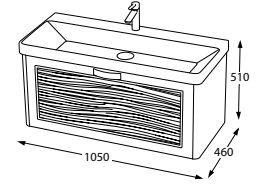

Parlak Beyaz

BANYO DOLABI / BATHROOM CABINET
KOD / CODE : E01.120.851.400

GÜRSU

105