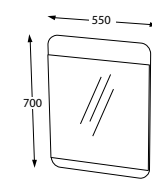

Parlak Beyaz

BANYO DOLABI / BATHROOM CABINET
KOD / CODE : E01.080.851.400

GÜRSU

60