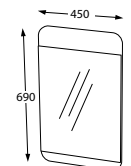

Parlak Beyaz

BANYO DOLABI / BATHROOM CABINET
KOD / CODE : E01.050.851.400

GÜRSU

49