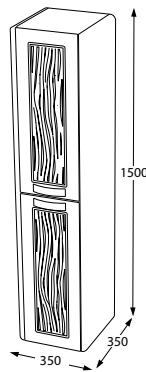

GÜRSU

49

Parlak Beyaz

BANYO DOLABI / BATHROOM CABINET
KOD / CODE : E01.049.851.400

GÜRSU

BOY

Parlak Beyaz

BOY DOLABI / WALL UNIT
KOD / CODE : E01.BOY.851.400