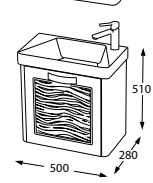

Parlak Beyaz

BANYO DOLABI / BATHROOM CABINET
KOD / CODE : E01.050.851.400

GÜRSU

49