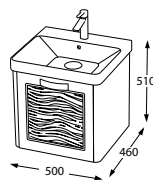

GÜRSU

60

Parlak Beyaz

BANYO DOLABI / BATHROOM CABINET
KOD / CODE : E01.060.851.400

GÜRSU

50

Parlak Beyaz

BANYO DOLABI / BATHROOM CABINET
KOD / CODE : E01.050.851.400