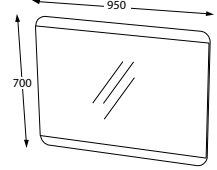

Parlak Beyaz

BANYO DOLABI / BATHROOM CABINET
KOD / CODE : E01.120.851.400

GÜRSU

105