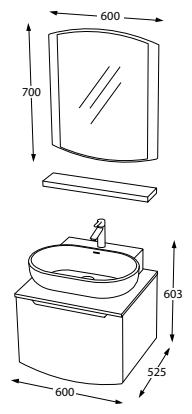

Parlak Beyaz

BANYO DOLABI / BATHROOM CABINET
KOD / CODE : E07.120.851.400

KATRE

60

Parlak Beyaz

BANYO DOLABI / BATHROOM CABINET
KOD / CODE : E07.060.851.400

KATRE

100