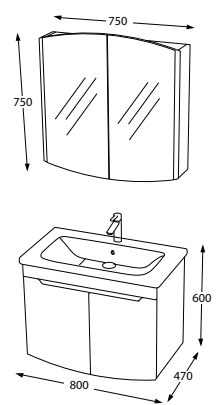

Parlak Beyaz

BANYO DOLABI / BATHROOM CABINET
KOD / CODE : E07.100.851.400

KATRE

80