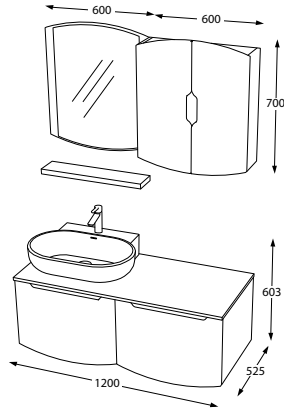

Parlak Beyaz

BANYO DOLABI / BATHROOM CABINET
KOD / CODE : E07.120.851.400

KATRE

60

Parlak Beyaz

BANYO DOLABI / BATHROOM CABINET
KOD / CODE : E07.060.851.400

KATRE

100