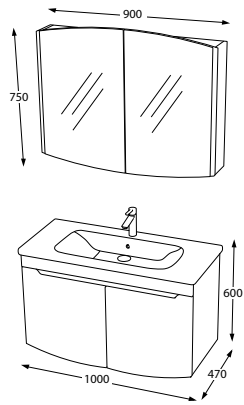

Parlak Beyaz

BANYO DOLABI / BATHROOM CABINET
KOD / CODE : E07.120.851.400

KATRE

60

Parlak Beyaz

BANYO DOLABI / BATHROOM CABINET
KOD / CODE : E07.060.851.400

KATRE

100