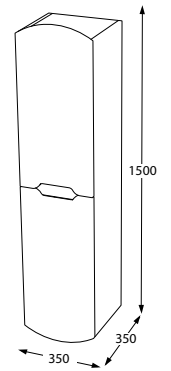

Parlak Beyaz

BANYO DOLABI / BATHROOM CABINET
KOD / CODE : F20.065.851.851

KATRE

BOY