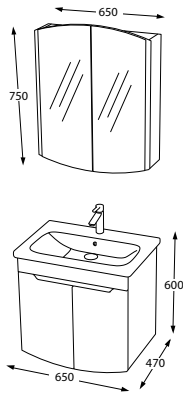

Parlak Beyaz

BANYO DOLABI / BATHROOM CABINET
KOD / CODE : E07.100.851.400

KATRE

80

Parlak Beyaz

BANYO DOLABI / BATHROOM CABINET
KOD / CODE : E07.080.851.400

KATRE

65