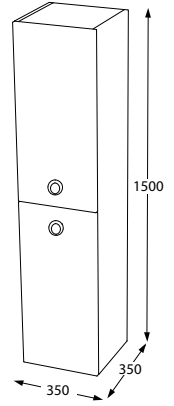

ZERO

120

ZERO

BOY

120

Siyah

120

Beyaz