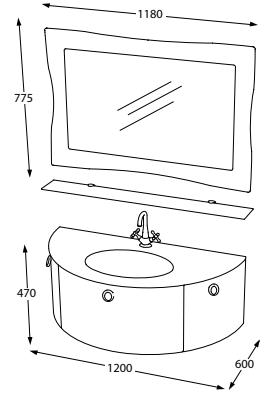

'Değerli projelerin çözüm ortağı'

ZERO

120

Beyaz
BANYO DOLABI / BATHROOM CABINET
KOD / CODE : R02.120.851.901

Siyah
BANYO DOLABI / BATHROOM CABINET
KOD / CODE : R02.120.851.902

ZERO

BOY

Beyaz
BOY DOLABI / WALL UNIT
KOD / CODE : R02.BOY.851.901